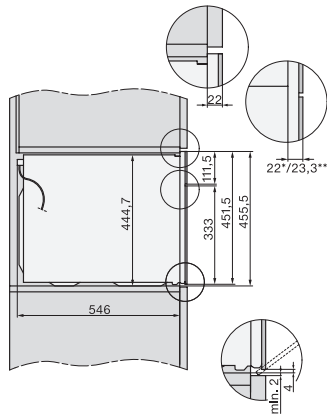

H 7240 BM

Kompaktugn med mikrovågsfunktion

i en perfekt kombinerbar design med automatikprogram och kombidrift.

H7x40BM/BMX, installation drawings