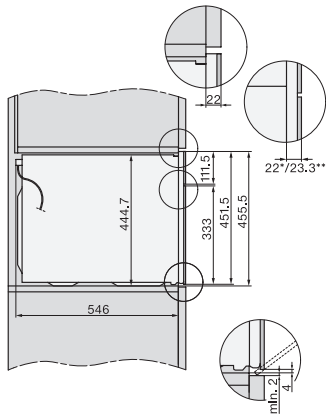

H7x40BM/BMX, installation drawings, GB, AUS