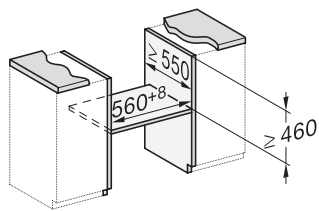

H 7240 BM

Kompaktugn med mikrovågsfunktion

i en perfekt kombinerbar design med automatikprogram och kombidrift.

H7x40BM/BMX, installation drawings

H7x40BM/BMX, installation drawings, GB, AUS

H7x40BM/BMX, installation drawings